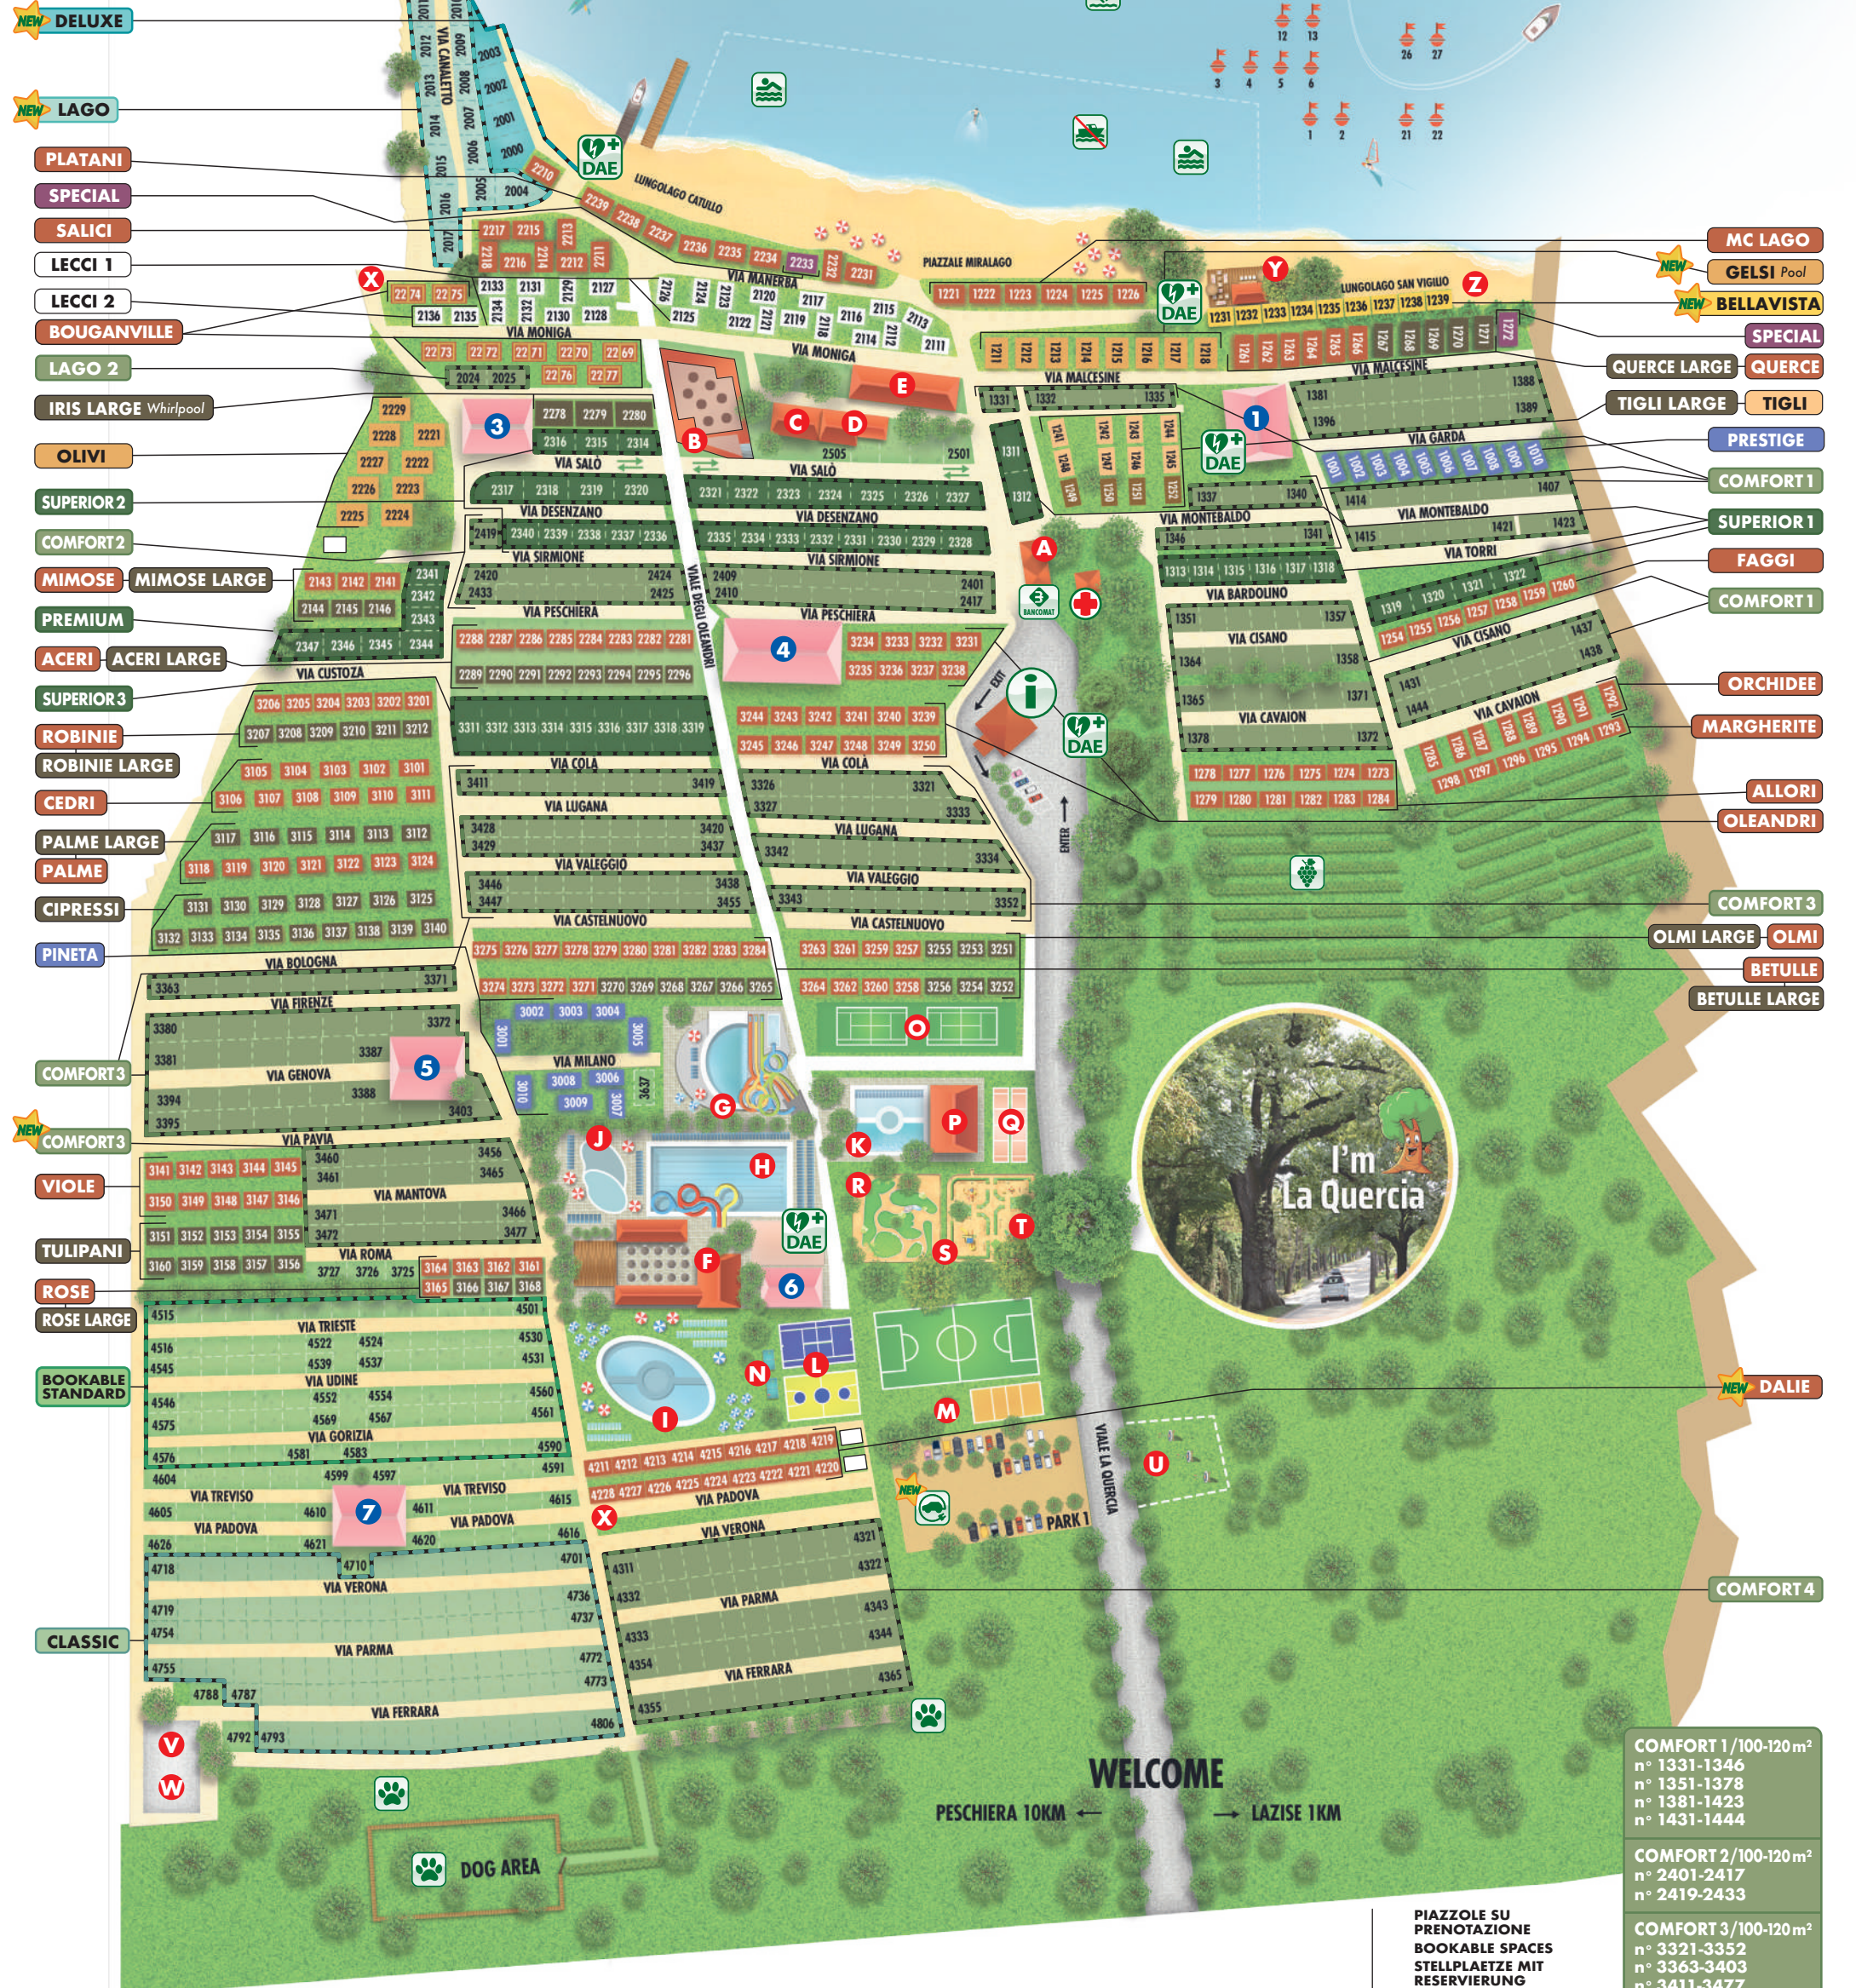

Scopri il programma animazione e altri servizi
Discover the animation program and other services

LAZISE 1 Km →

WELCOME

PESCHIERA 10KM ← → LAZISE 1KM

- Creator Room & J. Club** A
- Restaurant La Terrazza Terrace on the roof** B
- Bazar Fruit&Vegetables** C
- Service/Rent Point Animation office** D
- Market** E
- Bar Pizzeria Al Teatro & The Theater** F
- G** Wet'n Splash Area
- H** Olympic Pool
- I** Oval Pool
- J** Spray Park
- K** 32°
- L** Padel
- M** Beach volley
- N** [Icon]
- O** [Icon]
- P** [Icon]
- Q** [Icon]
- R** [Icon]
- S** Leo Club
- T** [Icon]
- U** [Icon]
- V** [Icon]
- W** [Icon]
- X** [Icon]
- Y** Tiki Beach Bar
- Z** Windsurf

- PIAZZOLE SU PRENOTAZIONE BOOKABLE SPACES STELLPLATZTE MIT RESERVIERUNG**
- STANDARD / 80-90 m²**
n° 4501-4590
 - DELUXE / 130 m²**
n° 2000-2003
 - LAGO / 120 m²**
n° 2004-2017
 - CLASSIC / 90 m²**
n° 4701-4806
 - COMFORT 1 / 100-120 m²**
n° 1331-1346
n° 1351-1378
n° 1381-1423
n° 1431-1444
 - COMFORT 2 / 100-120 m²**
n° 2401-2417
n° 2419-2433
 - COMFORT 3 / 100-120 m²**
n° 3321-3352
n° 3363-3403
n° 3411-3477
 - COMFORT 4 / 100-120 m²**
n° 4311-4365
 - SUPERIOR 1 / 160 m²**
n° 1311-1322
 - SUPERIOR 2 / 160 m²**
n° 2314-2340
 - SUPERIOR 3 / 160 m²**
n° 3311-3319
 - PREMIUM / 160 m²**
n° 2341-2347