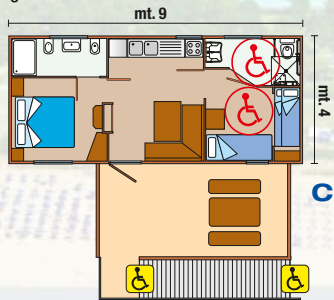

## Platinum Chalet H Attrezzate per disabili Mit Einrichtungen für Behinderte

Ubicati nella zona U,  
mt.9,00 x mt.4,00 + Maxi terrazzo veranda. Composti da: 5 letti, 2 stanze da letto (5 letti), ciascuna con proprio WC e doccia-idromassaggio, ampio soggiorno con angolo cottura, frigo 280 Lt., arredamento di lusso, terrazzo-veranda con tavolo, panche e tendalini parasole. Dotati di: aria condizionata caldo/freddo, lavastoviglie, aspirapolvere centralizzato, Tv al plasma, forno a microonde, letti con doghe, finestre a doppio vetro, zanzariere, oscuranti, cassetta di sicurezza, coperte, bicicletta, barbecue, 2 sdraio ed ombrellone in spiaggia. Lenzuola non fornite. Prenotabili da Sabato a Sabato.

Im Bereich U gelegen,  
9,00m x 4,00m + Große Terrasse. Besteht aus: 5 Betten, 2 Schlafzimmer (5 Betten), 2 Badezimmer - jedes mit WC/Bidet/Hydromassage-Dusche, geräumiges Wohnzimmer mit Kochnische und Kühlschrank 280 Lt., Luxuseinrichtung, sehr grosse Terrasse-Veranda mit Tisch und Stühlen. Ausstattung: Heizung/Klimaanlage, Geschirrspülmaschine, Zentralstaubsauger, Plasmafernseher, Mikrowelle, Betten mit Lattenrost, Doppelfenster, Mückengitter an den Fenstern, Fensterläden, Safe, Decken, Fahrrad, Holzkohlegrill, 2 Liegestühle und Sonnenschirm am Strand. Bettwäsche ist mitzubringen. Reservierungen nur von Samstag bis Samstag.