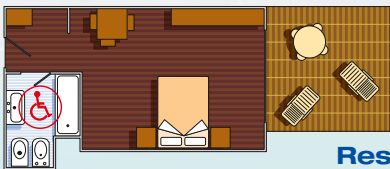

IL TRIDENTE

Platinum Chalet H Attrezzate per disabili Mit Einrichtungen für Behinderte

Ubicati nella zona U,
mt.9,00 x mt.4,00 + Maxi terrazzo veranda. Composti da: 5 letti, 2 stanze da letto (5 letti), ciascuna con proprio WC e doccia-idromassaggio, ampio soggiorno con angolo cottura, frigo 280 Lt., arredamento di lusso, terrazzo-veranda con tavolo, panche e tendalini parasole. Dotati di: aria condizionata caldo/freddo, lavastoviglie, aspirapolvere centralizzato, Tv al plasma, forno a microonde, letti con doghe, finestre a doppio vetro, zanzariere, oscuranti, cassetta di sicurezza, coperte, bicicletta, barbecue, 2 sdraio ed ombrellone in spiaggia. Lenzuola non fornite. Prenotabili da Sabato a Sabato.

Im Bereich U gelegen,
9,00m x 4,00m + Große Terrasse. Besteht aus: 5 Betten, 2 Schlafzimmer (5 Betten), 2 Badezimmer - jedes mit WC/Bidet/Hydromassage-Dusche, geräumiges Wohnzimmer mit Kochnische und Kühlschrank 280 Lt., Luxuseinrichtung, sehr grosse Terrasse-Veranda mit Tisch und Stühlen. Ausstattung: Heizung/Klimaanlage, Geschirrspülmaschine, Zentralstaubsauger, Plasmafernseher, Mikrowelle, Betten mit Lattenrost, Doppelfenster, Mückengitter an den Fenstern, Fensterläden, Safe, Decken, Fahrrad, Holzkohlegrill, 2 Liegestühle und Sonnenschirm am Strand. Bettwäsche ist mitzubringen. Reservierungen nur von Samstag bis Samstag.

Turismo accessibile

Barrierefreier-Tourismus

bibione pineda
v e n e z i a i t a l i a

Residence