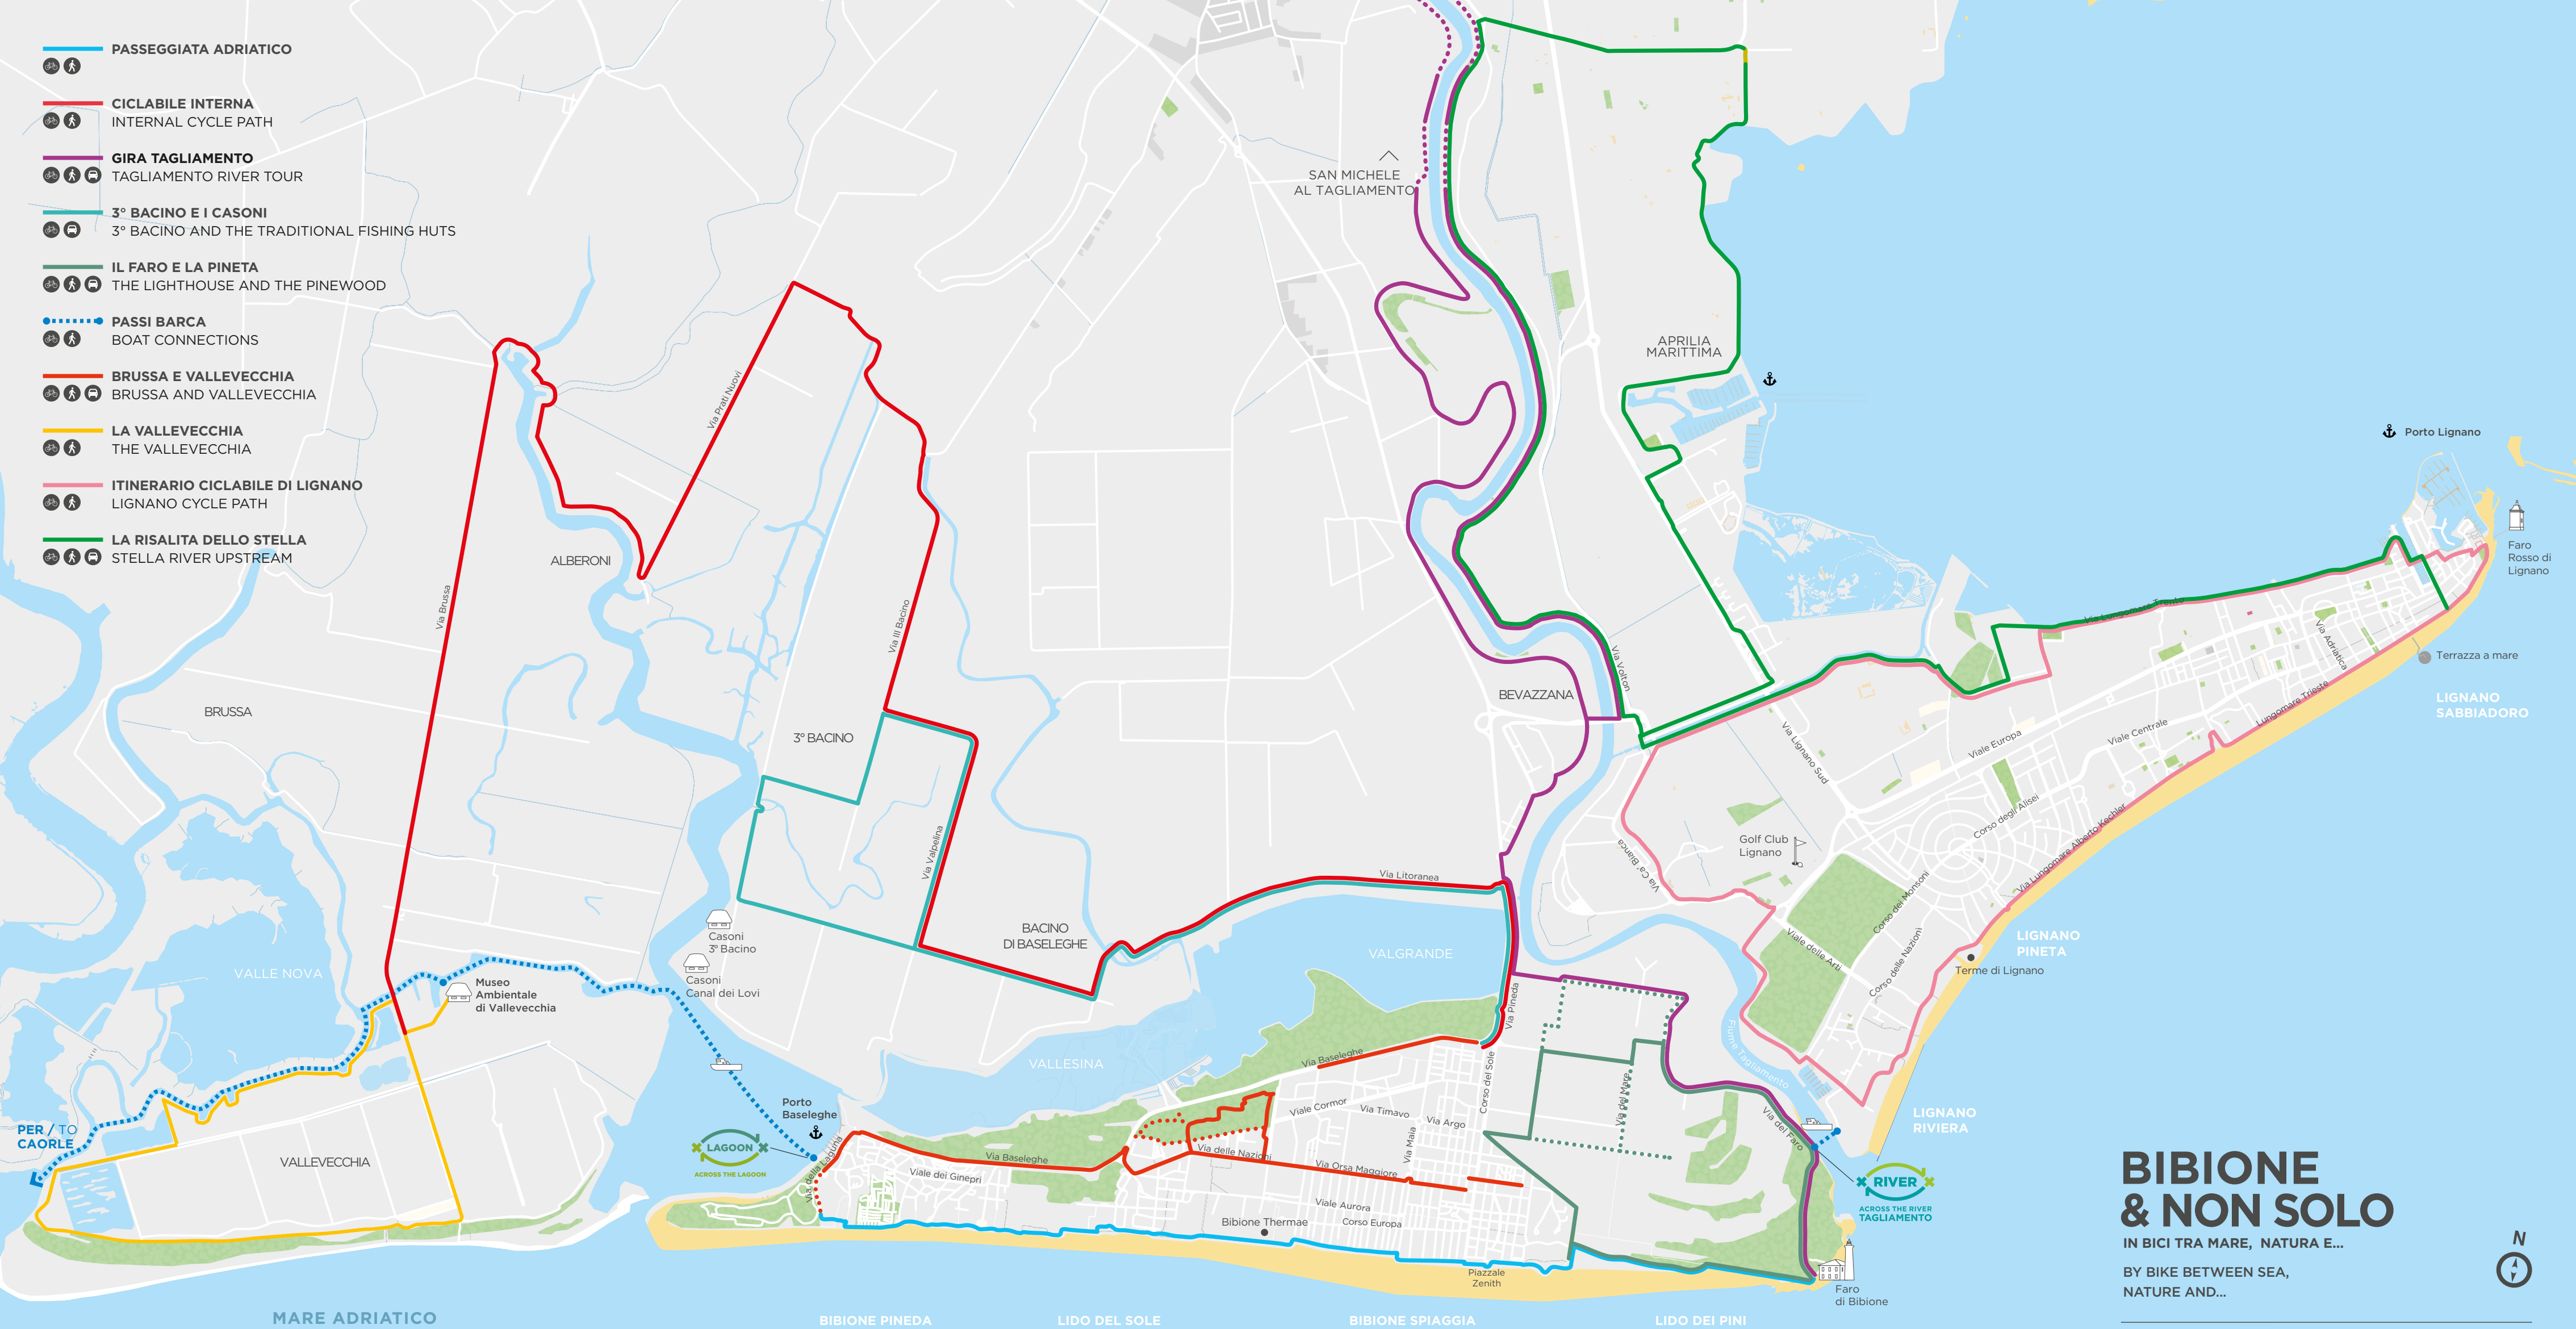

PASSEGGIATA ADRIATICO

CICLABILE INTERNA
INTERNAL CYCLE PATH

GIRA TAGLIAMENTO
TAGLIAMENTO RIVER TOUR

3° BACINO E I CASONI
3° BACINO AND THE TRADITIONAL FISHING HUTS

IL FARO E LA PINETA
THE LIGHTHOUSE AND THE PINEWOOD

PASSI BARCA
BOAT CONNECTIONS

BRUSSA E VALLEVECCHIA
BRUSSA AND VALLEVECCHIA

LA VALLEVECCHIA
THE VALLEVECCHIA

ITINERARIO CICLABILE DI LIGNANO
LIGNANO CYCLE PATH

LA RISALITA DELLO STELLA
STELLA RIVER UPSTREAM

BIBIONE & NON SOLO

IN BICI TRA MARE, NATURA E...

BY BIKE BETWEEN SEA, NATURE AND...